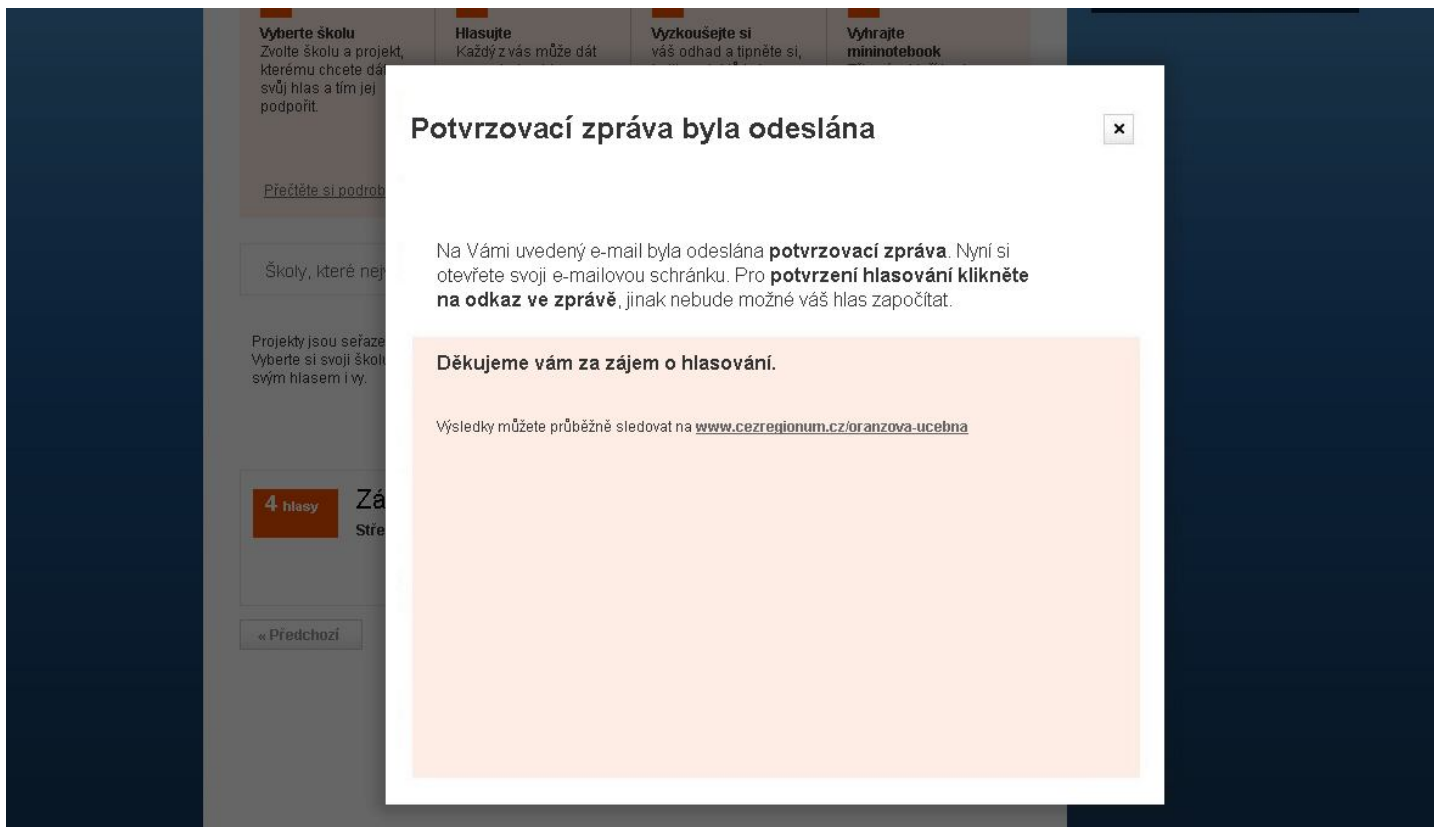

7.

Klikněte na odkaz **ZDE**, který Vám dorazí e-mailem z adresy info@cez.cz s předmětem zprávy „Oranžová učebna – potvrzení hlasu pro zvolený projekt“.

Hledej email

[Rozšířené hledání](#)
[Filtruj příchozí poštu](#)

[Napiš email](#)

[Napiš sms](#)

Doručené

[Odeslané](#)

[Rozepsané](#)

[Spam a viry](#)

[Koš](#)

[Zařazené](#)

[Editace složek](#)

[Adresář](#)

[Nastavení](#)

Od: info@cez.cz

Předmět: Oranžová učebna - potvrzení hlasu pro zvolený projekt

Datum: 17.9. 2010, 07:38 - dnes v 07:38

Odpovědět

Odp. všem

Přeposlat

Tisk

Smaž

Smaž jako SPAM

Další akce ...

Oranžová učebna - potvrzení

Pro potvrzení Vašeho hlasu klikněte prosím ... [ZDE](#).

Děkujeme Vám.